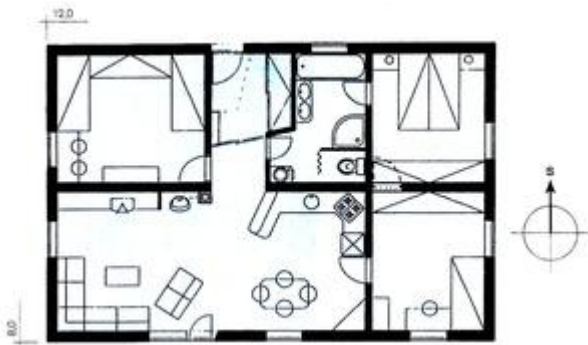

Možný je aj variant so zimnou záhradou, izbou pre rodičov, pracovňou alebo aj vo variante dvoch detských izieb.

**Pôdorys a parametre**

(/media/projects/floor\_plans/rival\_floorplan.png)

Užitková plocha domu:	82 m <sup>2</sup>
Zastavaná plocha:	96 m <sup>2</sup>
Obstavaný priestor:	350 m <sup>3</sup>