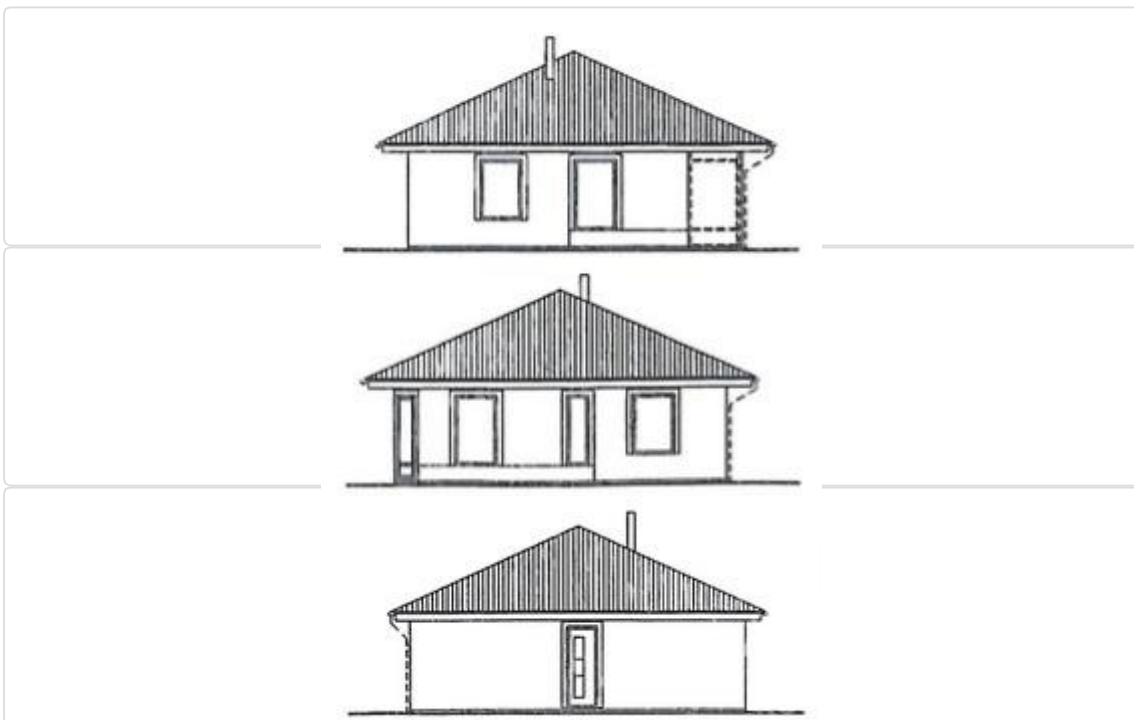

(/media/projects/floor_plans/rivx3-

floorplan.png)

Užitková plocha domu:	82 m²
Zastavaná plocha:	95 m²
Obstavaný priestor:	340 m³

Cena je vrátane základovej dosky: 67,000.00 €

Pohľady