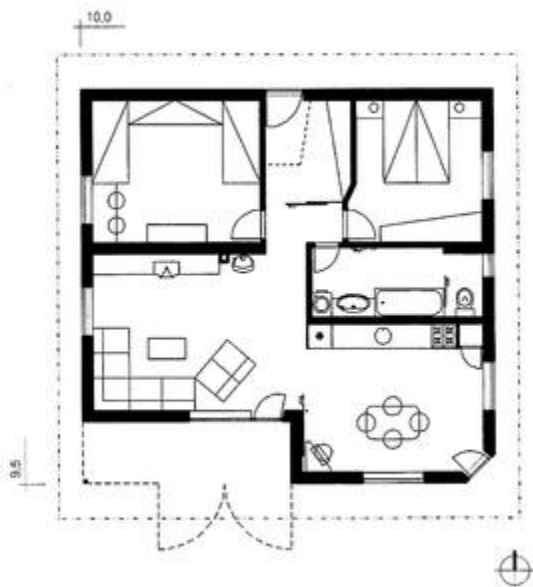

R 3 X je 3-izbová verzia **murovaného** nízkoenergetického modelu domu. Ide o prízemný rodinný dom s maximálnym priestorom na minimálnom pôdoryse. Dodržiava zásady účelového bývania, ergonómie, orientácie na denné svetlo ako aj patogénneho ošetrovania stavby.

Dom ponúka vysoký štandard vybavenia a pohodlie obytného priestoru. Súčasťou projektu je aj otvárateľná zimná záhrada.

Pôdorys a parametre

(/media/projects/floor_plans/rivx3-

floorplan.png)

Užitková plocha domu:	82 m ²
Zastavaná plocha:	95 m ²
Obstavaný priestor:	340 m ³