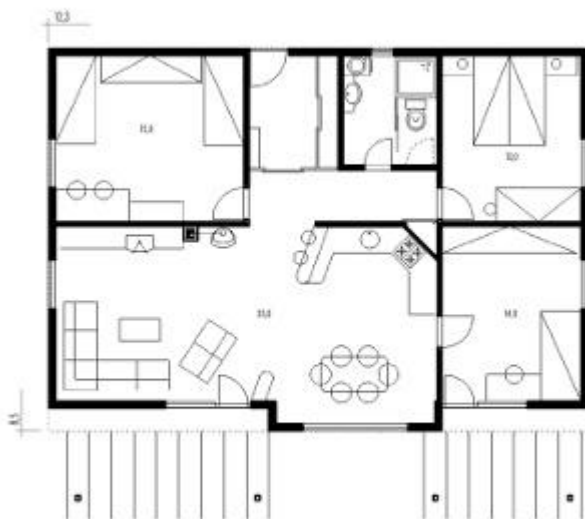

R 4 END je pokračovanie nízkoenergetického radu rodinných domov v štvorizbovom prevedení **drevostavba**, ktorá umožňuje realizáciu nízkoenergetickej stavby až do pasívneho štandardu (30 kWh/m² / rok) Ide o prízemný rodinný dom s maximálnym priestorom na minimálnom pôdoryse. Dodržiava zásady účelného bývania, ergonómie, orientácie na denné svetlo ako aj patogénneho ošetrenia stavby.

Dom ponúka vysoký štandard vybavenia a pohodlie obytného priestoru. Súčasťou projektu je aj zimná záhrada.

Pôdorys a parametre

(/media/projects/floor_plans/r-4-end-

floorplan.png)

Užitková plocha domu:	92 m ²
Zastavaná plocha:	101 m ²
Obstavaný priestor:	350 m ³