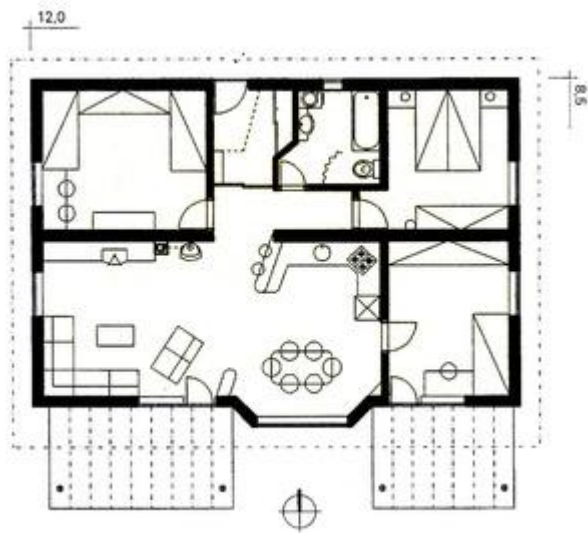

## R 4 X

**R 4 X** je vylepšená 4-izbová verzia jedného z najpredávanejších nízkoenergetických modelov domov. Ide o prízemný **murovaný** rodinný dom s maximálnym priestorom na minimálnom pôdoryse.

Dodržiava zásady ergonómie a orientácie na denné svetlo. Ponúka vysoký štandard vybavenia a pohodlia obytného priestoru. Možný je aj variant so zimnou záhradou, s izbou pre rodičov, s pracovňou alebo dvomi detskými izbami.

**Pôdorys a parametre**

(/media/projects/floor\_plans/rivalx\_floor\_planb.jpg)

Užitková plocha domu:	84 m <sup>2</sup>
Zastavaná plocha:	98 m <sup>2</sup>
Obstavaný priestor:	360 m <sup>3</sup>

**Cena je vrátane základovej dosky: 70,000.00 €**