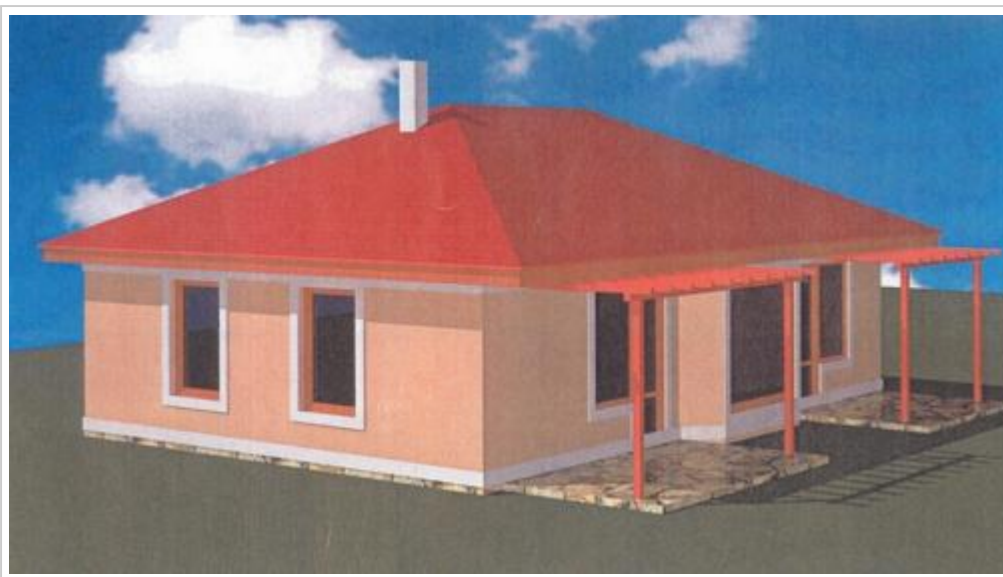

## R 4 X

**R 4 X** je vylepšená 4-izbová verzia jedného z najpredávanejších nízkoenergetických modelov domov. Ide o prízemný **murovaný** rodinný dom s maximálnym priestorom na minimálnom pôdoryse.

Dodržiava zásady ergonómie a orientácie na denné svetlo. Ponúka vysoký štandard vybavenia a pohodlia obytného priestoru. Možný je aj variant so zimnou záhradou, s izbou pre rodičov, s pracovňou alebo dvomi detskými izbami.

**Pôdorys a parametre**

(/media/projects/floor\_plans/rivalx\_floor\_planb.jpg)

Užitková plocha domu:	84 m <sup>2</sup>
Zastavaná plocha:	98 m <sup>2</sup>
Obstavaný priestor:	360 m <sup>3</sup>

**Cena je vrátane základovej dosky: 70,000.00 €**